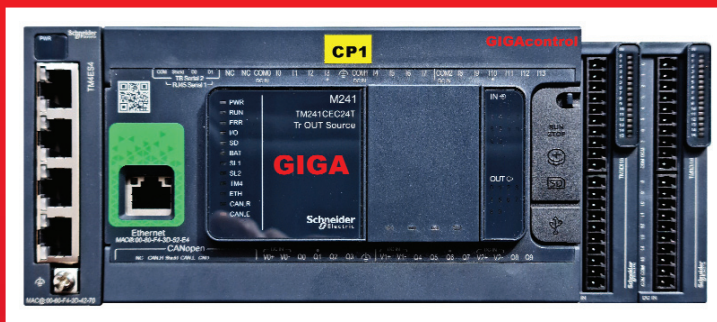

GIGA[®], spol. s r.o.

PŘEDNÍ VÝROBCE MOSTOVÝCH JEŘÁBŮ A KLADKOSTROJŮ

Řídicí systém GIGA Control 241

Monitorovací zařízení GIGATronic TM221

Nové výrobní zázemí společnosti GIGA

JEŘÁBY

- Mostové jeřáby jednonosíkové
- Mostové jeřáby dvounosíkové
- Podvěsné mostové jeřáby
- Portálové (poloportálové) jeřáby
- Mostové jeřáby GIGA speciální
- Otočné sloupové a konzolové jeřáby
- Pojízdňné konzolové jeřáby

KLADKOSTROJE

- Elektrické lanové kladkostroje GIGA
- Elektrické řetězové kladkostroje GIGA
- Elektrické lanové kladkostroje speciální
- Zdvihové ústrojí otevř. typu (vrátky)
- Jeřábové sady
- Komponenty pro stavbu jeřábů
- GIGATronic – monitoring jeřábu